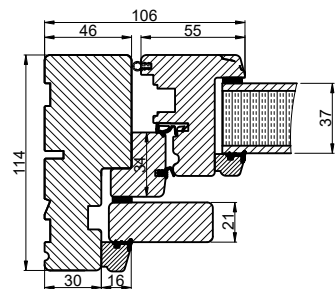

Lodret snit A

Vandret snit B

		Outline Vinduer A/S Fabriksvej 4 DK-9640 Farsø www.outline.dk
Tegn. nr.	520-14	Målestok
Int.		ARTGRU
Rev. nr.		01
Rev. dato.		2022-10-16
Benævnelse:		
TRÆ 3-lags Skodde element.		