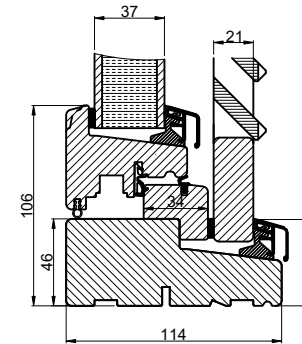

Lodret snit A

Vandret snit B

		Outline Vinduer A/S Fabriksvej 4 DK-9640 Farsø www.outline.dk
Tegn. nr.	520-14	Målestok
Int.		ARTGRU
Rev. nr.		01
Rev. dato.		2022-10-16
Benævnelse:		
TRÆ 3-lags Skodde element.		