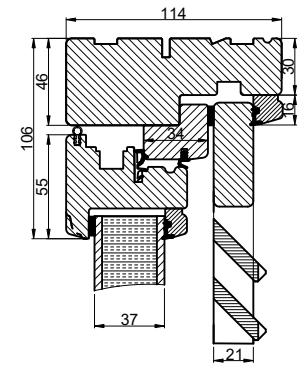

Lodret snit A

Vandret snit B

		Outline Vinduer A/S Fabriksvej 4 DK-9640 Farsø www.outline.dk
Tegn. nr.	520-14	Målestok
Int.		ARTGRU
Rev. nr.		01
Rev. dato.		2022-10-16
Benævnelse:		
TRÆ 3-lags Skodde element.		