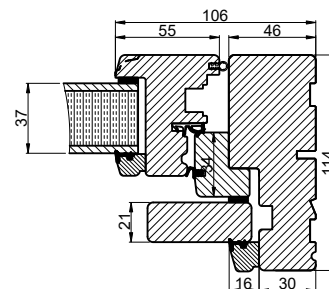

Lodret snit A

Vandret snit B

		Outline Vinduer A/S Fabriksvej 4 DK-9640 Farsø www.outline.dk
Tegn. nr.	520-14	Målestok
Int.		ARTGRU
Rev. nr.		01
Rev. dato.		2022-10-16
Benævnelse:		
TRÆ 3-lags Skodde element.		